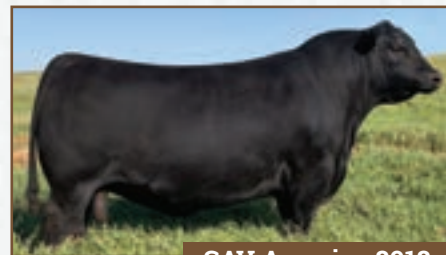

SAV America 8018